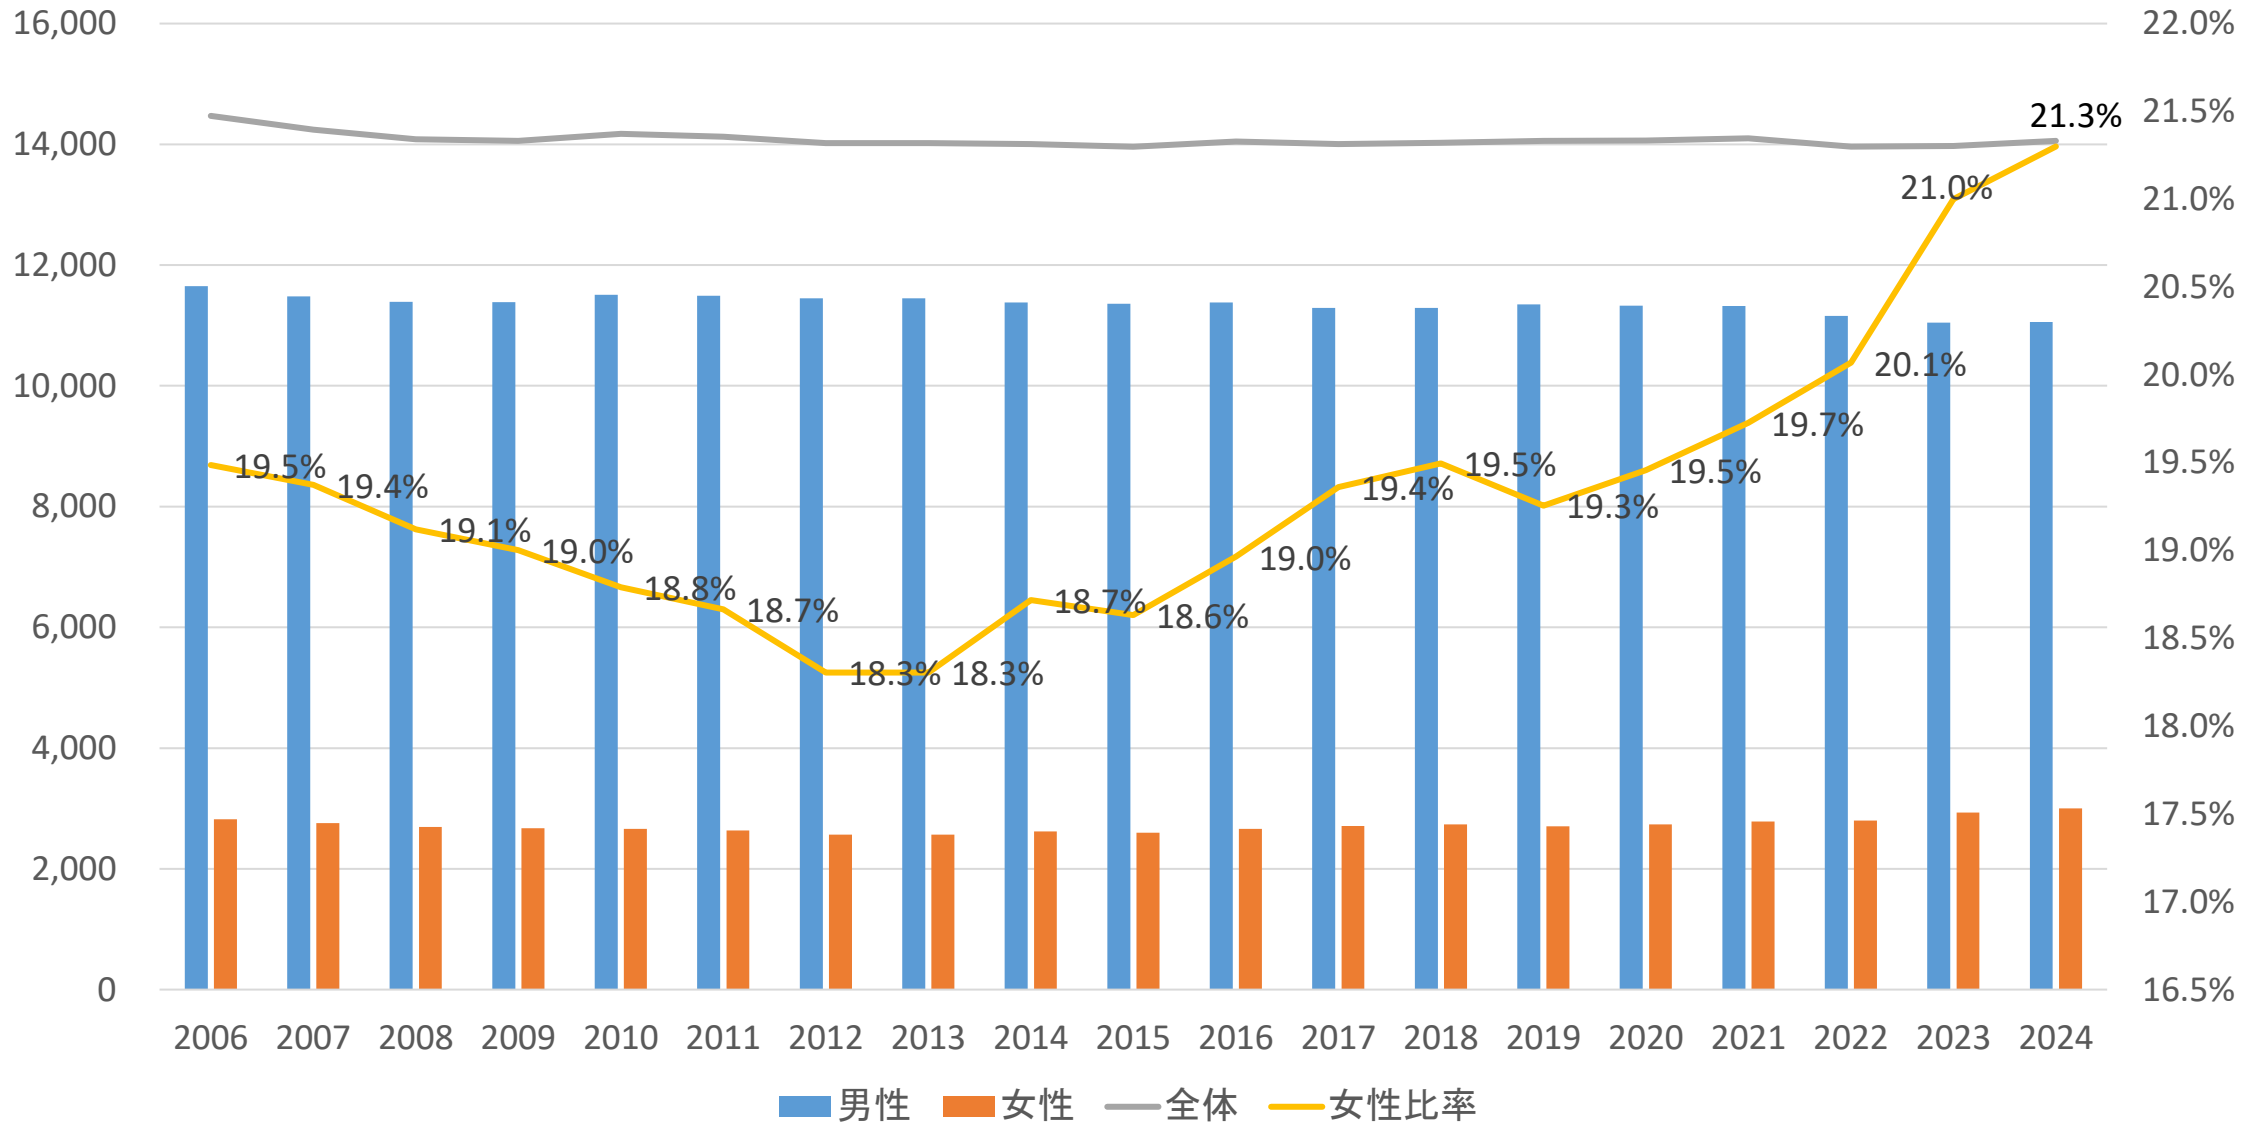

女性教員数と比率（承継教授・承継准教授）

Number and ratio of Female full professors and full associate professors

学部学生数と女性比率

Number of Male/Female undergraduate students and ratio of Female students

修士課程大学院学生数と女性比率

博士課程大学院学生数と女性比率