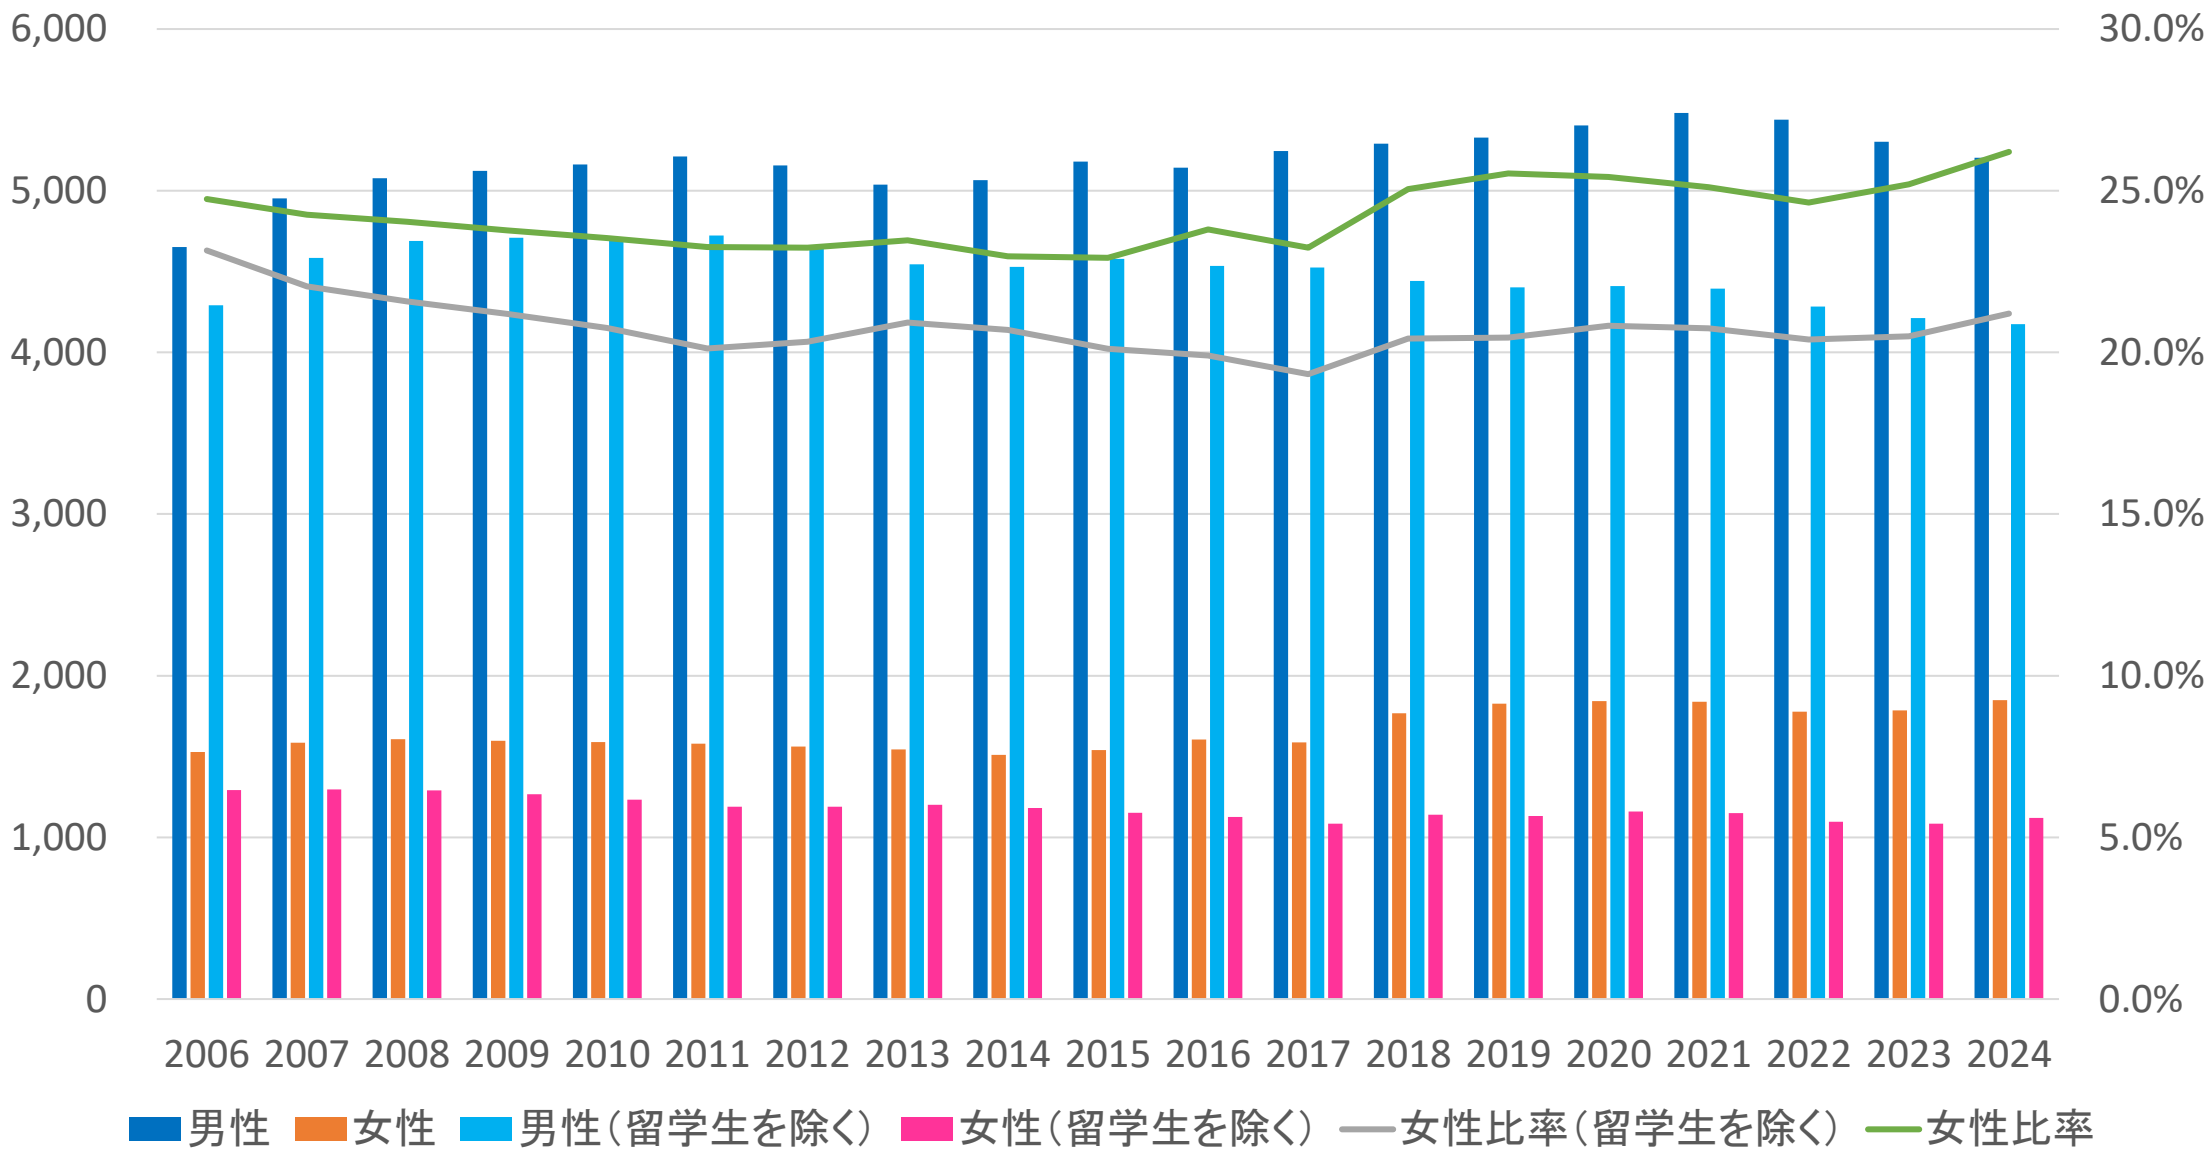

女性教員数と比率（承継教授・承継准教授）

Number and ratio of Female full professors and full associate professors

学部学生数と女性比率

Number of Male/Female undergraduate students and ratio of Female students

修士課程大学院学生数と女性比率

博士課程大学院学生数と女性比率