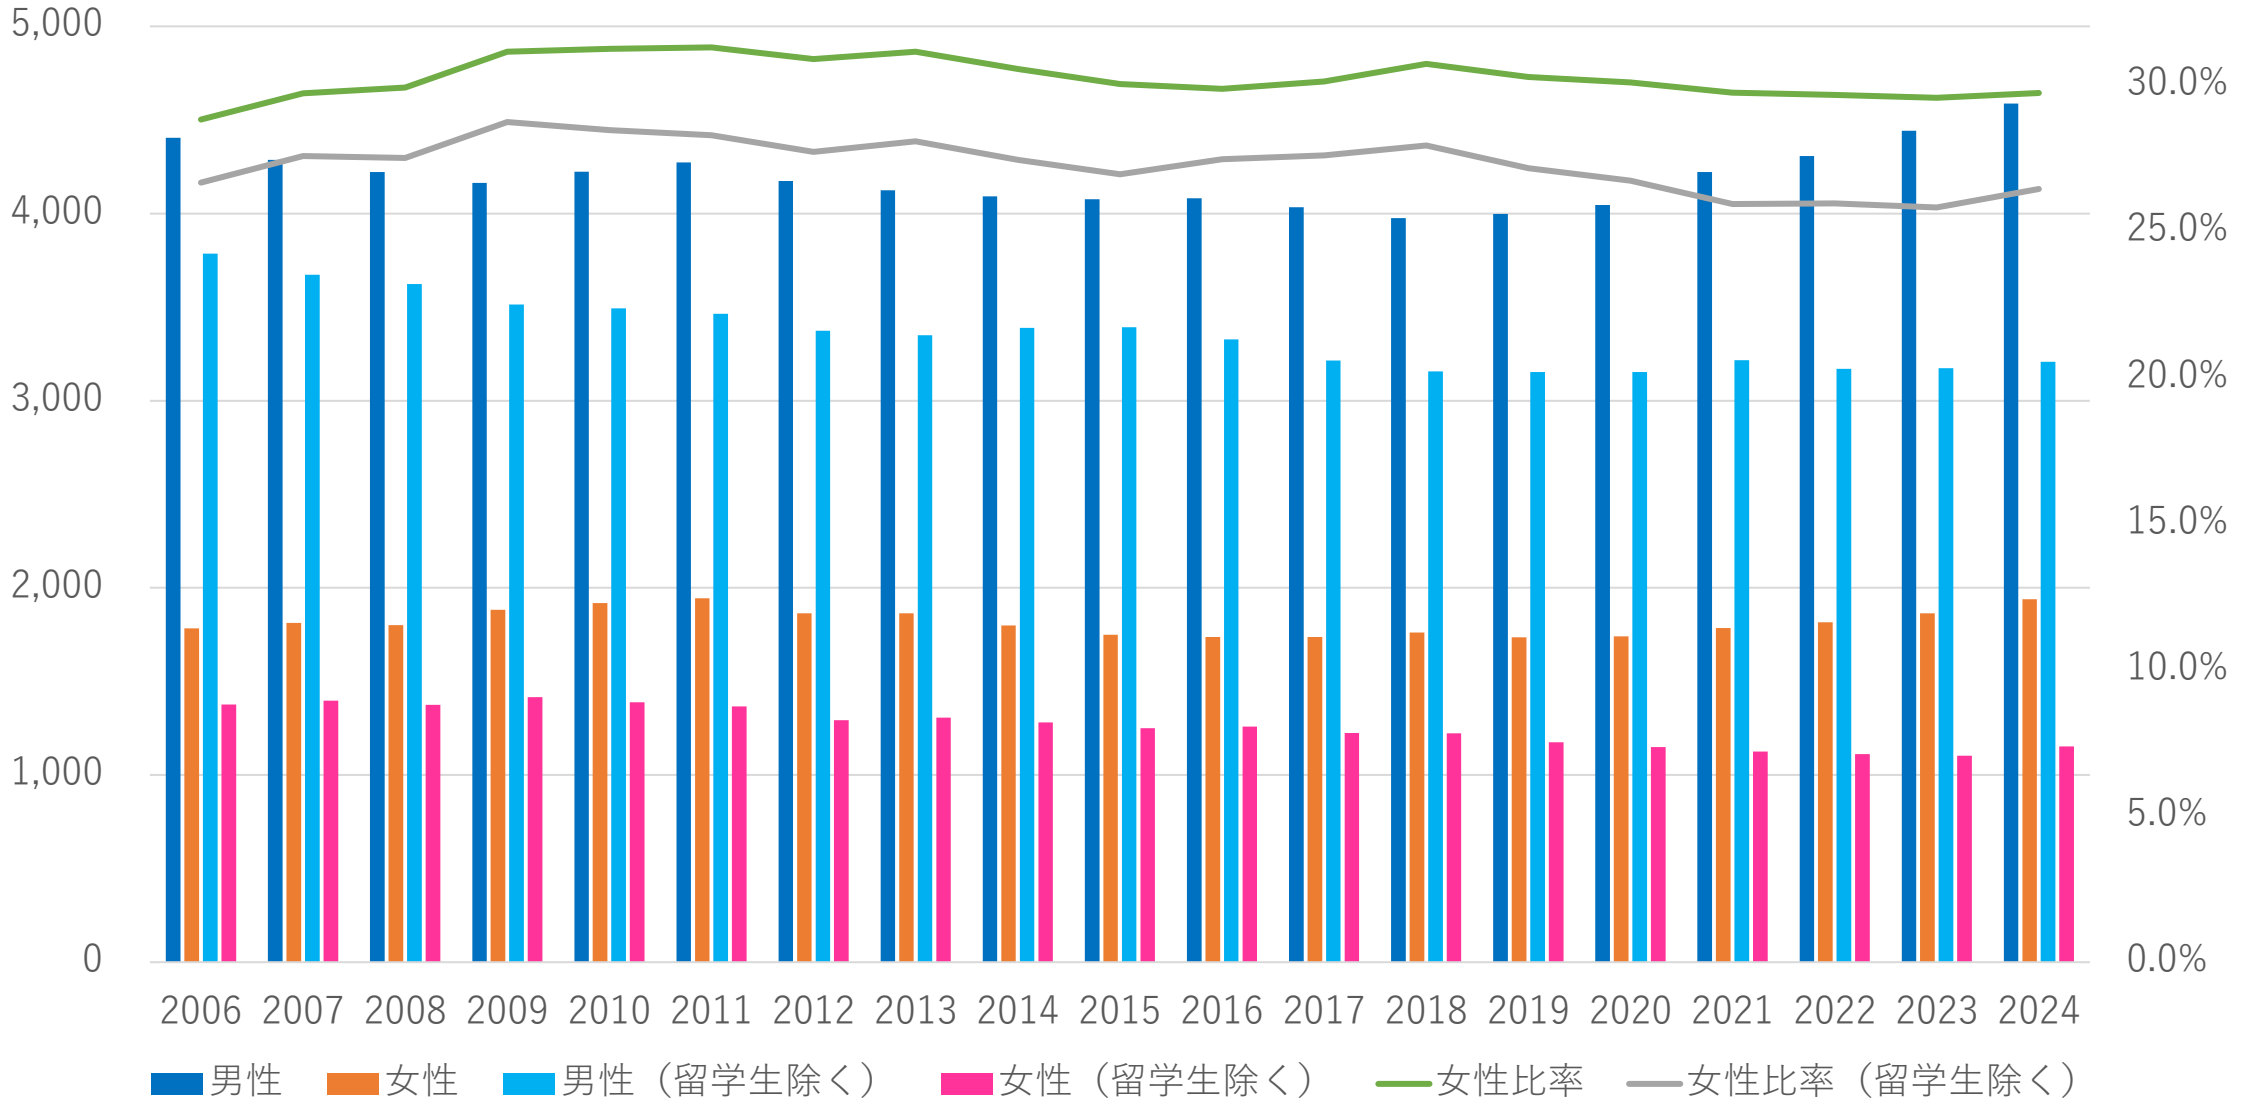

女性教員数と比率（承継教授・承継准教授）

Number and ratio of Female full professors and full associate professors

学部学生数と女性比率

Number of Male/Female undergraduate students and ratio of Female students

修士課程大学院学生数と女性比率

博士課程大学院学生数と女性比率