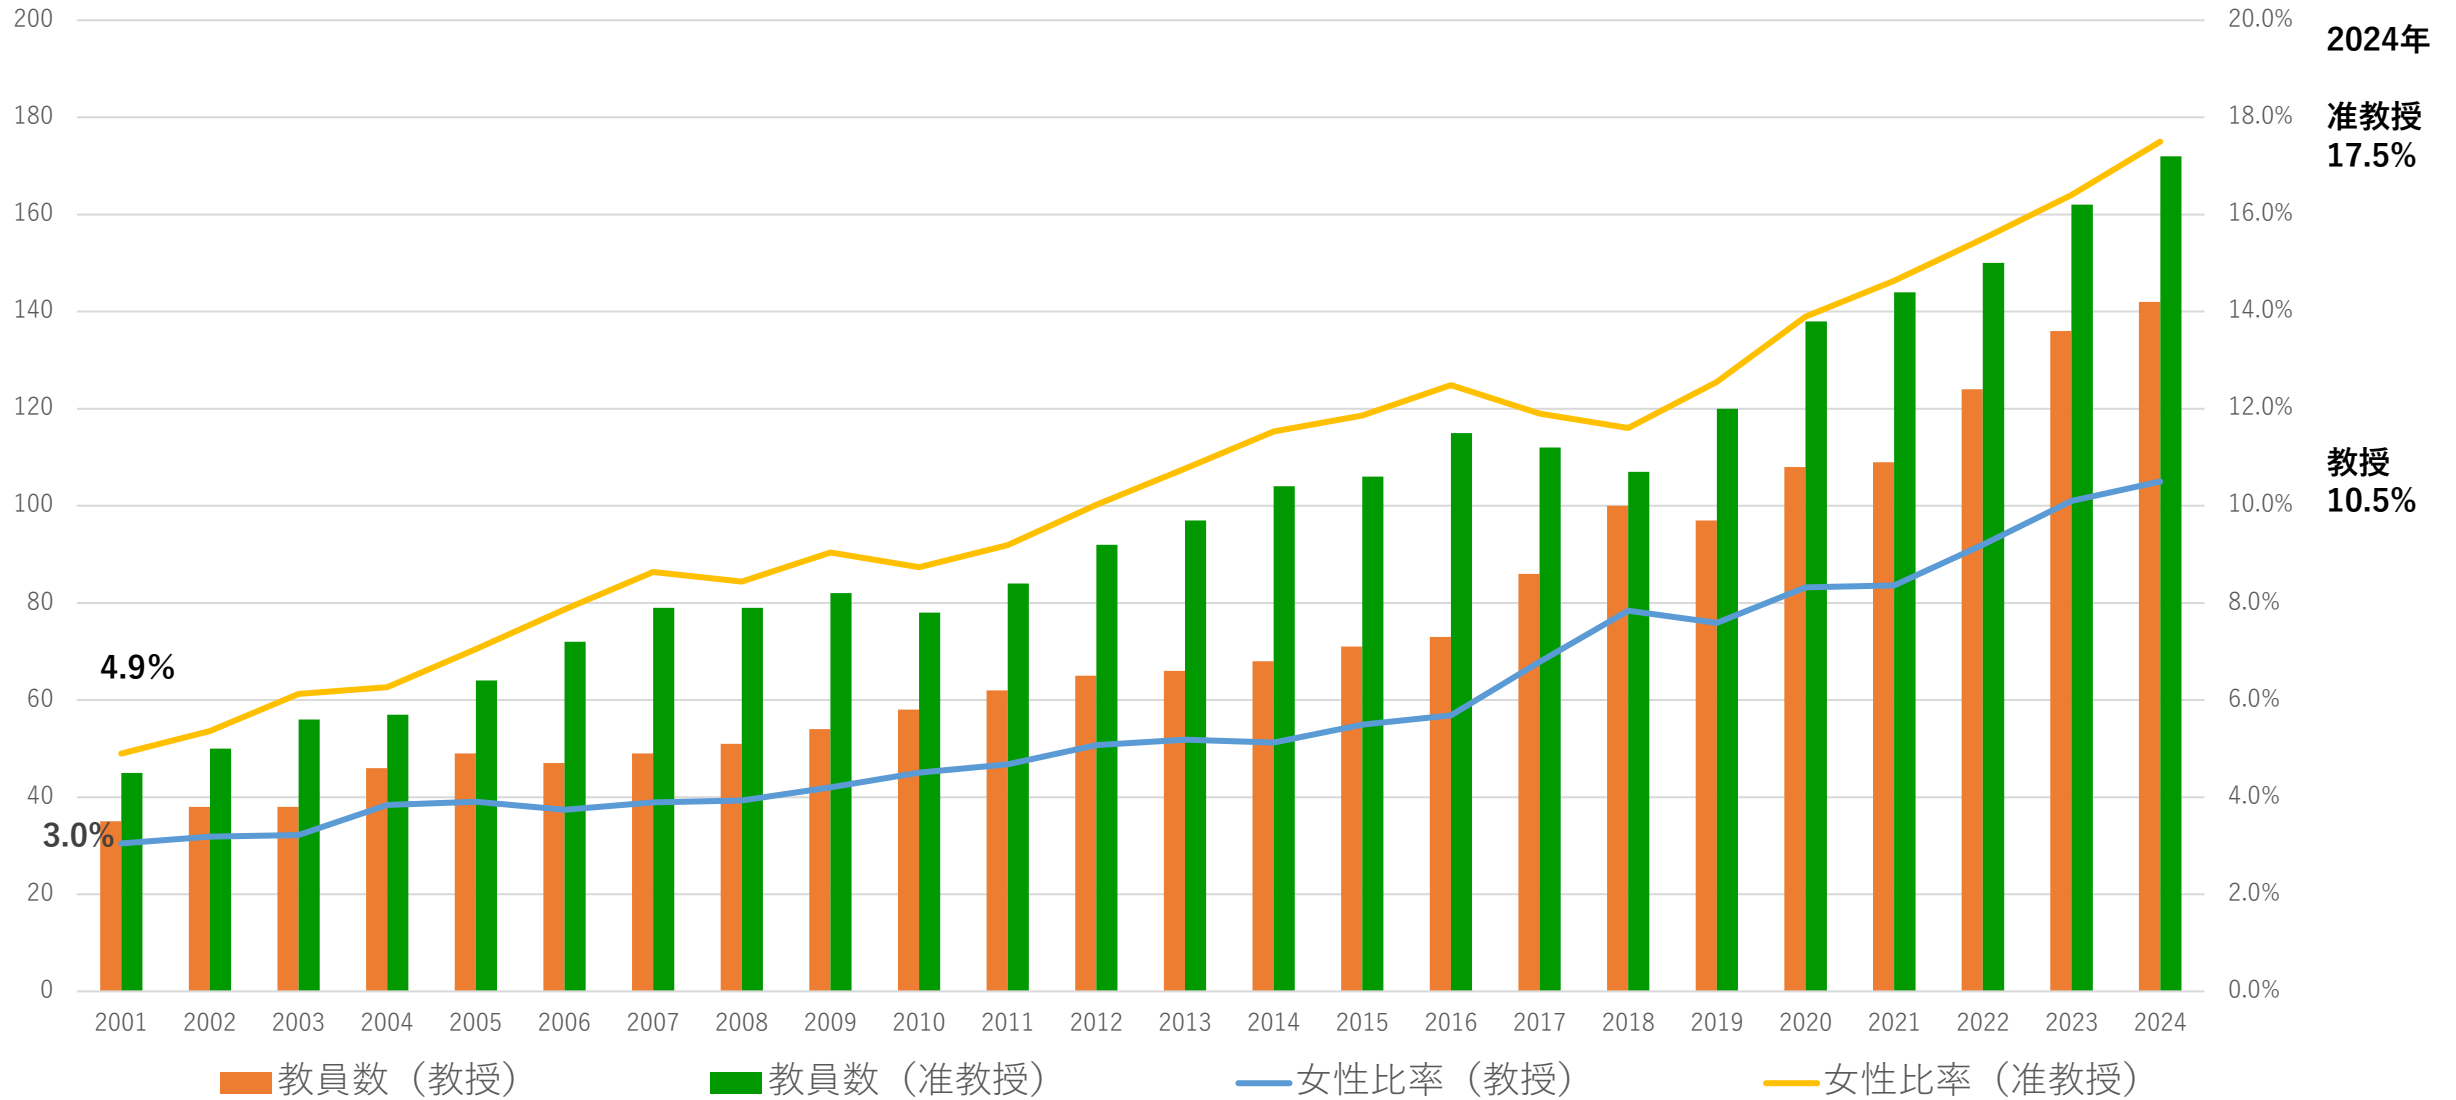

女性教員数と比率（承継教授・承継准教授）

Number and ratio of Female full professors and full associate professors

学部学生数と女性比率

Number of Male/Female undergraduate students and ratio of Female students

修士課程大学院学生数と女性比率

博士課程大学院学生数と女性比率